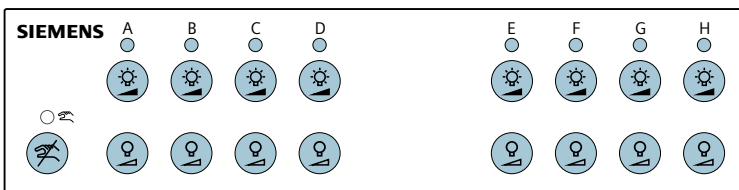

A|B|C|D|E|F|G|H U_n~ 230 V ; 1...10 V