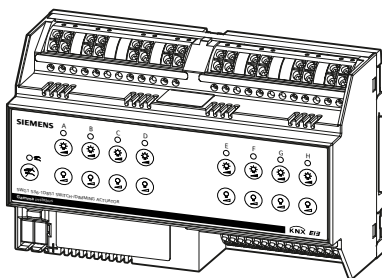

5WG1 536-1DB51

Operating Instructions Betriebsanleitung
Instruções de Serviço İşletme kılavuzu

Notice d'utilisation
Руководство по эксплуатации

Instructivo
Bedieningshandleiding

Istruzioni operative
使用说明

Contents / Lieferumfang / Etendue de la livraison /
Contenido / 供货范围

Required tools / Notwendige Werkzeuge /
Outils nécessaires / Herramientas requeridas / 必要工具