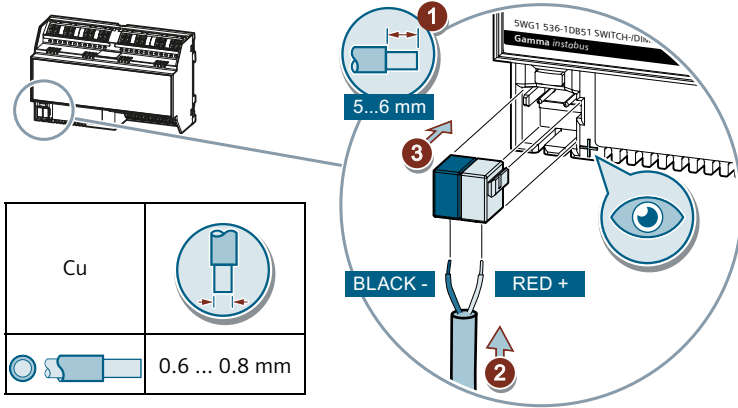

Cu	
	0.5 ... 2.5 mm ²
	2.5 mm ²

Cu	
	0.5 ... 1.5 mm ²

Connection / Anschluss / Raccordement /
Conexión / 连接

Disconnection / Trennung / D connexion /
Desconexi n / 断开

Test / Test / Test / Test / 测试

KNX 24VDC typ. SELV