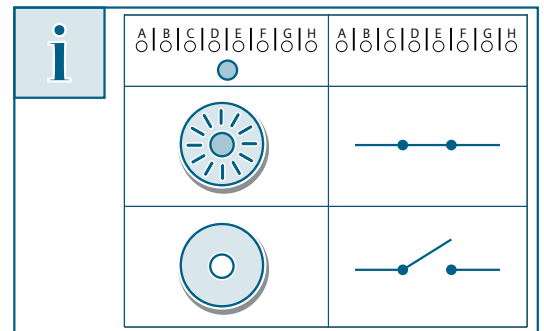

A|B|C|D|E|F|G|H U_n~ 230 V ; 1...10 V